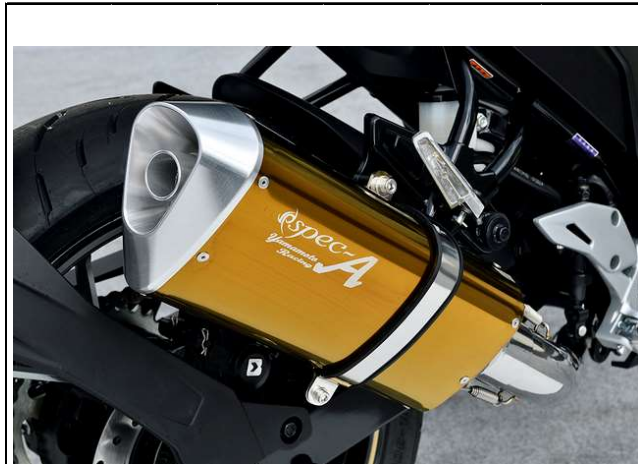

ヤマモトレーシング新製品 23~ジクサー250/ジクサーSF250 用 マフラー

品番	カラー
30256-71SAG	ゴールド
参考価格	JAN
¥86,000	4521717201222

チタンカラーも新発売
詳しくはお気軽にお問合せ下さい

NGC バイクドットコム

<https://www.ngcbike.com>

商品の詳細確認や注文が簡単にできるWEBページです。

登録することで、さらに便利にご利用いただけますので、ぜひ活用ください。

株式会社 エヌジーシー

バイク用品・部品総合卸

〒110-0005 東京都台東区上野 7-8-22

☎ 03-6231-7023 🌐 <https://ngcbike.net>

📠 03-6231-7025 ✉ ngc@violin.ocn.ne.jp